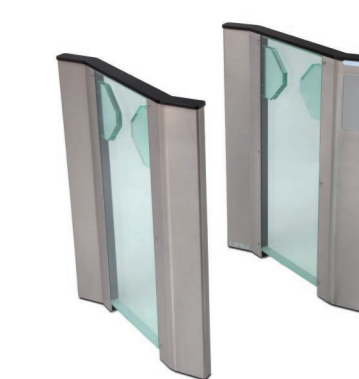

バリア高 ▶ 1061 1200 1500 1800

※写真は400 Plusです

Compact

高いコストパフォーマンスをコンパクトに設計

Clearstyle 200

物理的バリアのないアクリル筐体の採用で開放的なエントランスを演出

Clearstyle 400

物理的バリアがないので、ショールームやミュージアムでの入場者カウントなどにも最適

Intelligate

最大1,600mmの通行幅を確保できる、台車や車椅子通行に適したモデル

Passgate

台車や車椅子通行に適したエコノミカルモデル

イーサネット対応の入退管理制御テクノロジー

Fastlane Connectは、Webベースのポータルを通じて、世界中どこからでも入退管理システムを監視および管理することができます。また、既存のビル管理システムとシームレスに統合できるように設計されています。