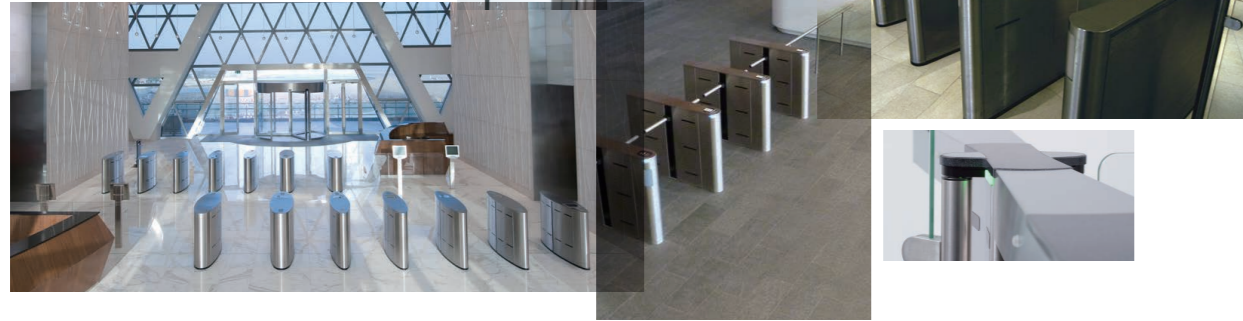

Glassgate 300 V2

バリア高 ▶ 965 1200 1500 1800

美しく強靱な強化ガラスは、威圧感のないスマートなエントランスを演出しつつ、強固なセキュリティも両立

強固なセキュリティを実現する
H1800mmのハイバリアタイプもラインナップ

様々なリクエストに応える豊富なバリエーション
設置場所や目的によりバリア高を選択可能

H 1200mm

H 1500mm

H 1800mm