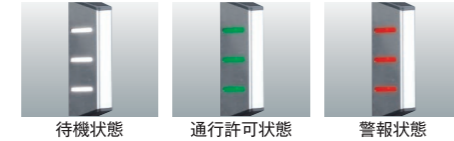

Door Detective Compact用制御ボックス

外形寸法 幅×高さ×奥行 130×180×75mm
本体との距離 最長ケーブル長20m

LED表示