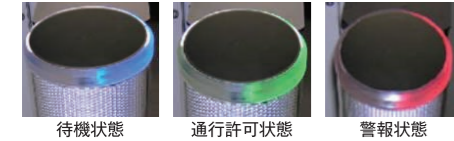

DOOR DETECTIVE

ハイセキュリティスペースにワンランク上の安全性を

サーバールームや金庫室、エグゼクティブフロアなど、より高度な安全性が求められるエリアのセキュリティを、手軽にランクアップする共連れ検知装置。

- ドアや廊下に設置する共連れ検知装置です。
- 通行方向を認識し、両方向の共連れを検知します。
- 入退室を許可されていない者の通行を検知し、アラームを発報します。
- "One person one card" ルールの徹底が可能です。

Door Detective CL

LED表示

待機状態 通行許可状態 警報状態

Door Detective Plus

LED表示

待機状態 通行許可状態 警報状態

Door Detective Compact

Door Detective Compact用制御ボックス

外形寸法 幅×高さ×奥行 130×180×75mm
本体との距離 最長ケーブル長20m

LED表示

待機状態 通行許可状態 警報状態

SPECIFICATION

	Door Detective CL	Door Detective Plus	Door Detective Compact
入力電源	12VDC	12VDC/24VDC or PoE給電	12VDC
入力電圧	最大1A	最大1A	最大1.25A
最大設置幅	2.5m以内	2.1m以内	2m以内
共連れ検知幅	75mm	75mm	75mm
外形寸法 幅×高さ×奥行	72×665×106mm	61×750×109mm	61×302×109mm
IP規格	-	-	-

Setting the Standard.

Integrated Design Limited (IDL)社は1985年の創業以来、技術と品質、デザインにおいて多くのイノベーションをかさね、常にセキュリティ業界をリードしてきました。セキュリティゲートのFastlane、共連れ検知装置のDoor Detectiveは、世界中の様々な施設において安心・安全を支えるブランドとして認知されています。

- 設立:1985年
- 本社:イギリス・ロンドン
- セキュリティゲート専門メーカー
- 採用実績:世界60か国以上

CUSTOMIZATIONS

筐体

ブラック筐体

ホワイト筐体

嵩上げ筐体

傾斜支柱

延長支柱

天板

カスタム印刷

ステンレスフレーム+強化ガラス

QRコードリーダー

エレベータ表示装置

OPTIONS

リモート操作ユニット

リモート操作ユニット

リモート操作ユニット (IP対応)

その他

通行表示ディスプレイ

フロアプロテクタ

SPECIFICATION

	400MA	Glassgate 150	Glassgate200Plus	Glassgate200	Glassgate250	Glassgate300 V2
物理バリア	アーム	強化ガラス	強化ガラス	強化ガラス	強化ガラス	強化ガラス
通行能力*1	35~40人/分	35~40人/分	15~30人/分	15~30人/分	30~35人/分	15~30人/分
バリア高	805mm	846mm	962/1200/1500/1800mm	961/1200/1500mm	896mm	965/1200/1500/1800mm
通路幅	標準通路 600~660mm 車椅子対応通路 850~920mm	600~660mm	660mm	600mm	600~660mm	600~660mm
共連れ検知幅	5mm	5mm	5mm	5mm	5mm	5mm
共連れ阻止幅	150mm	-	-	-	-	-
外形寸法 幅×高さ×奥行	168×965×973mm	168×965×1148mm	251×962×1496mm	168×965×1410mm	188×1016×1248mm	240×965×1128mm