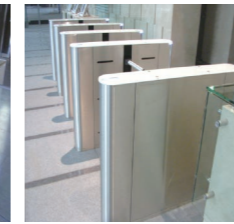

CUSTOMIZATIONS

筐体

ブラック筐体

ホワイト筐体

嵩上げ筐体

傾斜支柱

延長支柱

天板