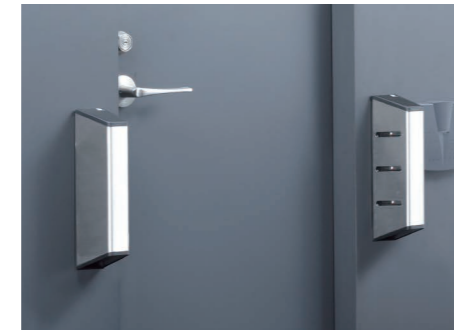

DOOR DETECTIVE

ハイセキュリティスペースにワンランク上の安全性を

サーバールームや金庫室、エグゼクティブフロアなど、より高度な安全性が求められるエリアのセキュリティを、手軽にランクアップする共連れ検知装置。

- ドアや廊下に設置する共連れ検知装置です。
- 通行方向を認識し、両方向の共連れを検知します。
- 入退室を許可されていない者の通行を検知し、アラームを発報します。
- "One person one card" ルールの徹底が可能です。

Door Detective CL

LED表示

待機状態 通行許可状態 警報状態

Door Detective Plus

LED表示

待機状態 通行許可状態 警報状態

Door Detective Compact

Door Detective Compact用制御ボックス