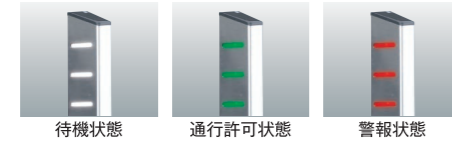

DOOR DETECTIVE

ハイセキュリティスペースにワンランク上の安全性を

サーバールームや金庫室、エグゼクティブフロアなど、より高度な安全性が求められるエリアのセキュリティを、手軽にランクアップする共連れ検知装置。

- ドアや廊下に設置する共連れ検知装置です。
- 通行方向を認識し、両方向の共連れを検知します。
- 入退室を許可されていない者の通行を検知し、アラームを発報します。
- "One person one card" ルールの徹底が可能です。

Door Detective CL

LED表示

待機状態 通行許可状態 警報状態

Door Detective Plus

LED表示

待機状態 通行許可状態 警報状態

Door Detective Compact

Door Detective Compact用制御ボックス